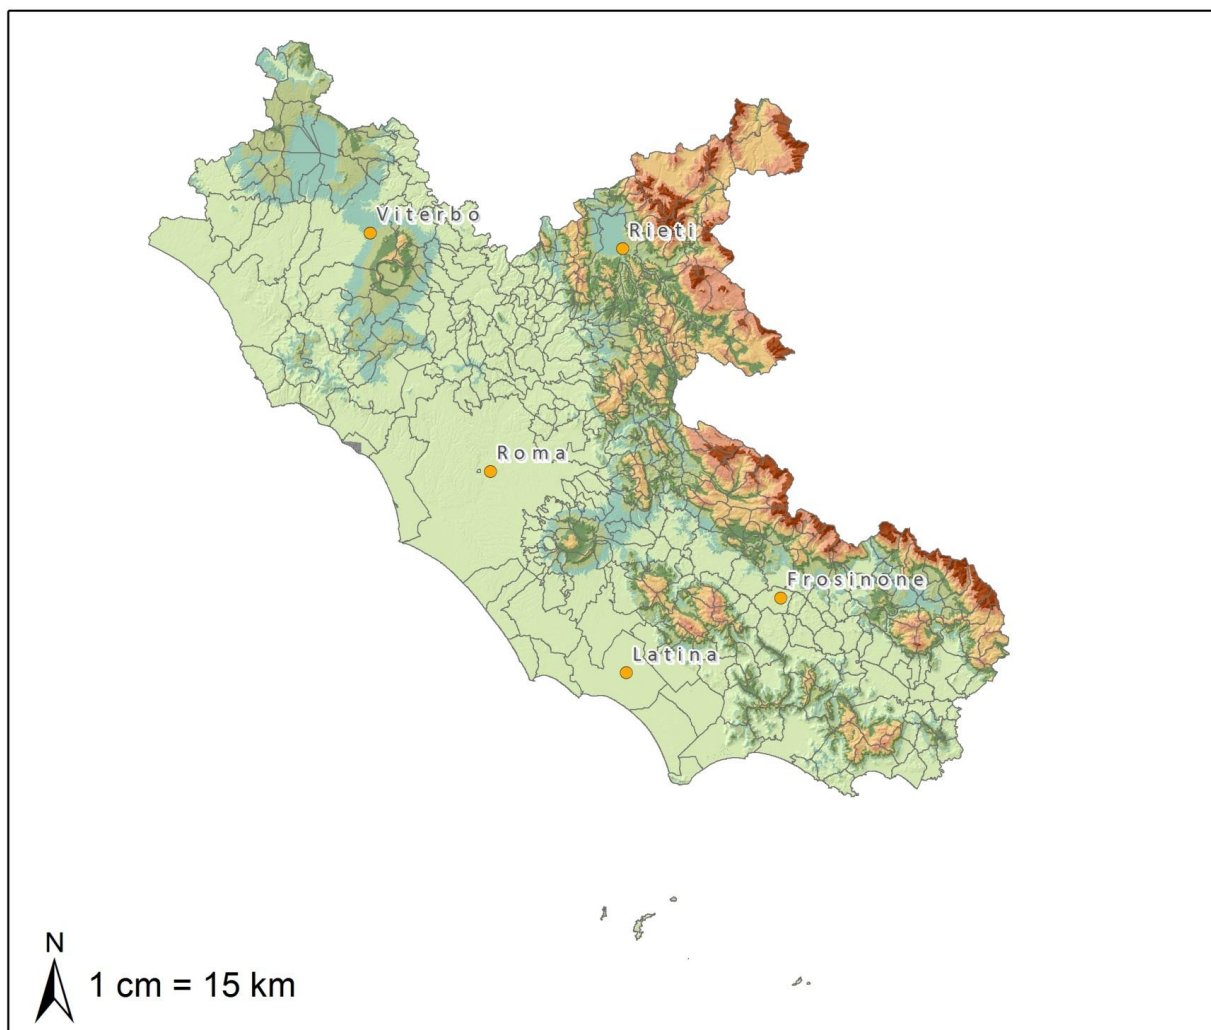

Carta delle fasce altimetriche

Legenda

- H1 (0 - 300 mslm)
- H2 (301 - 400 mslm)
- H3 (401 - 550 mslm)
- H4 (551 - 750 mslm)
- H5 (751 - 1100 mslm)
- H6 (1101 - 1450 mslm)
- H7 (1451 - 2500 mslm)

Note

Altimetria: DEM Regione Lazio (20x20m)
Modello ad ombre: DEM Regione Lazio (20x20m)