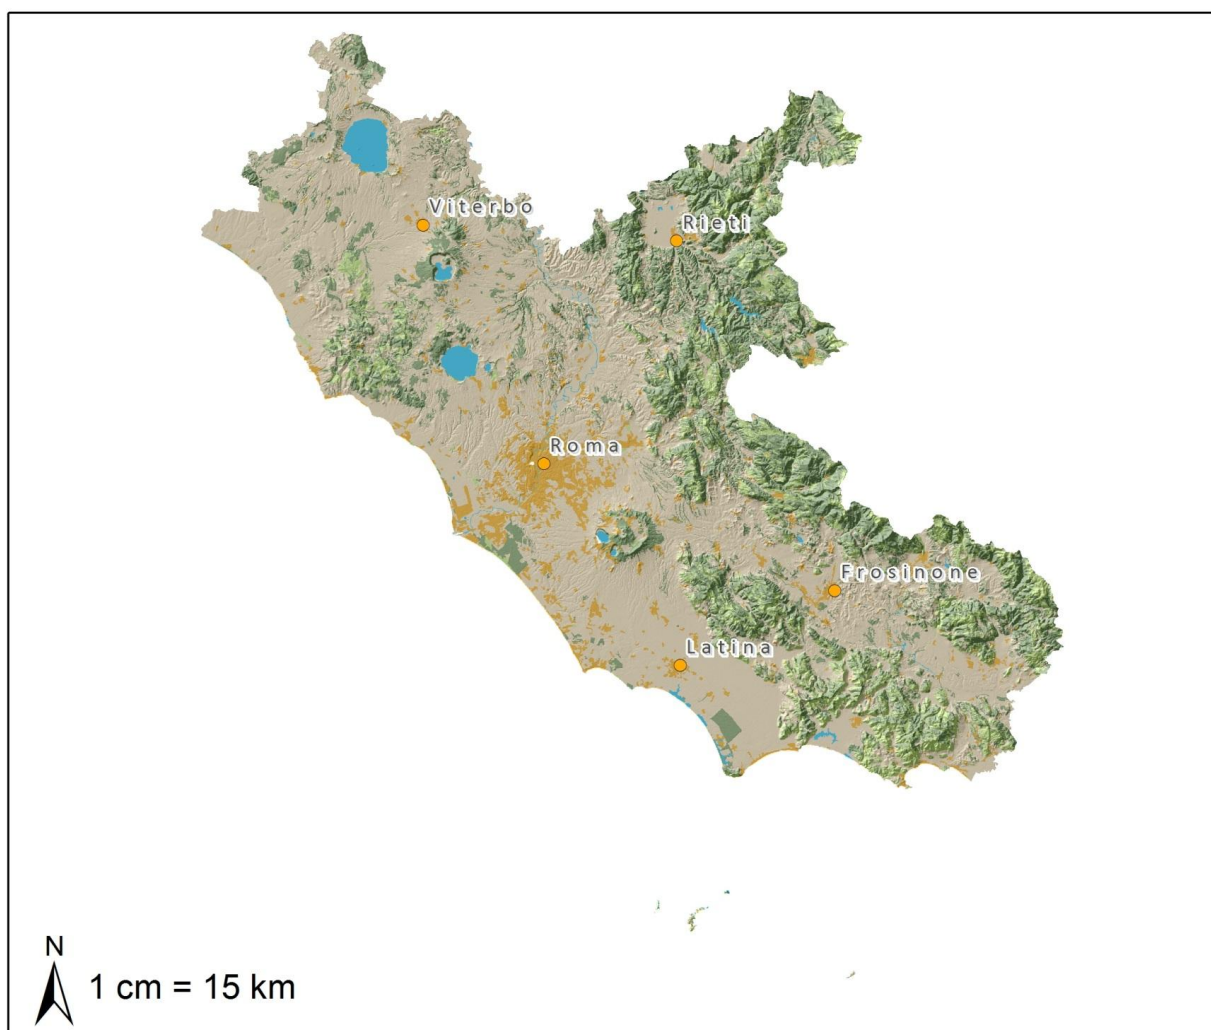

Carta dell'uso del suolo

Legend

-  Aree agricole
-  Aree boscate
-  Aree scarsamente vegetate
-  Aree urbanizzate
-  Mari e acque interne

Note

Uso suolo: Corine Land Cover (2000)
Modello ad ombre: da DEM Reg. Lazio (20x20m)