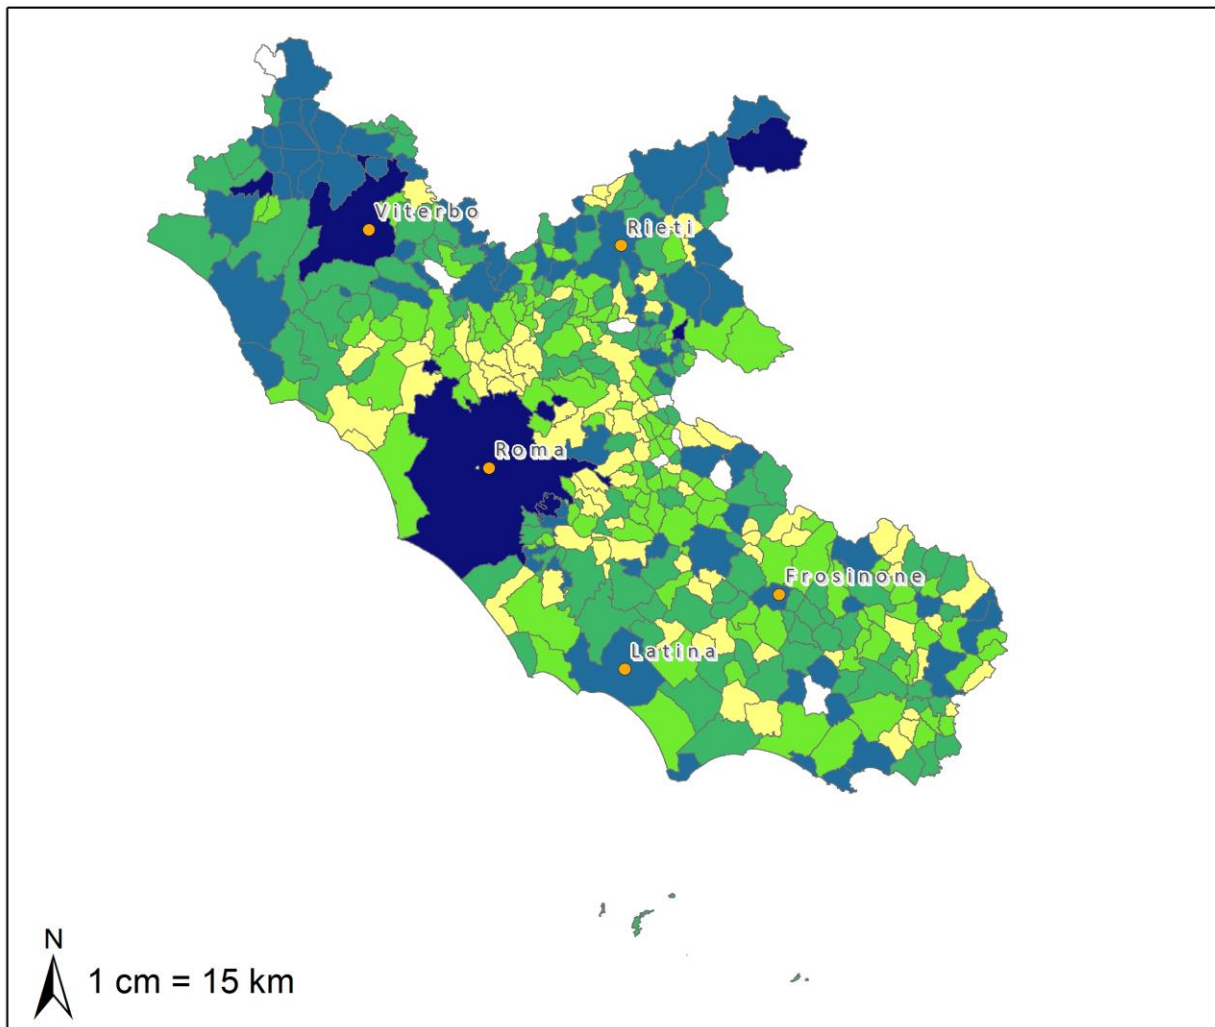

Reddito disponibile (euro) / abitanti

Legenda

	7326 - 10478
	10479 - 12080
	12081 - 14119
	14120 - 17535
	17536 - 23062

Note

ISIST, 2002
Elaborazione ANCITEL