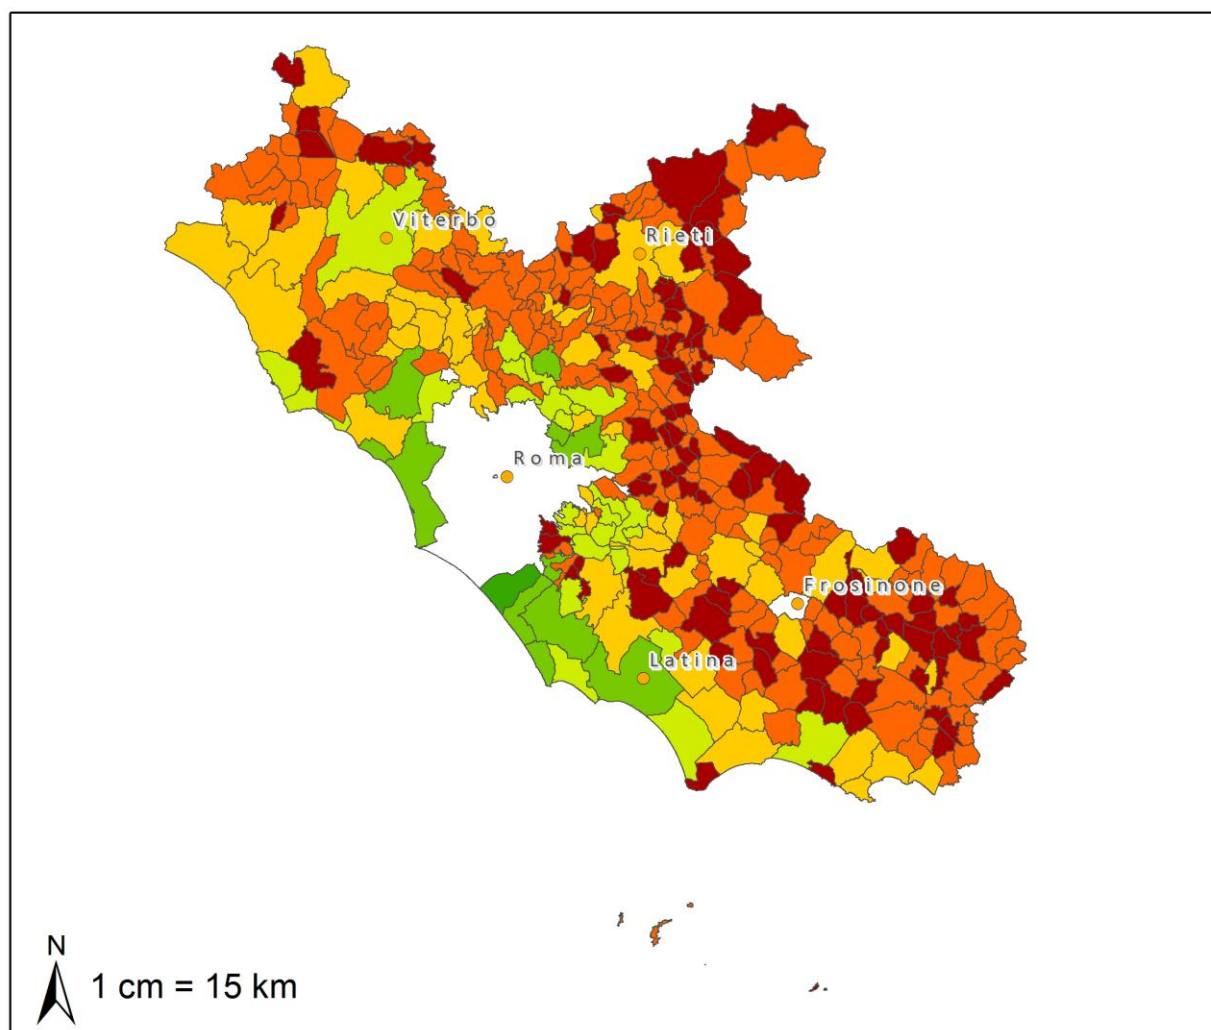

## Saldo movimento migratorio

### Legend

Dark Green	1356 - 3824
Light Green	511 - 1355
Yellow-Green	193 - 510
Yellow	57 - 192
Orange	1 - 56
Dark Red	-70 - 0

### Note

Elaborazione ANCITEL  
Nella rappresentazione è stato escluso il Comune di Roma (saldo 156637) e Frosinone (saldo -418).  
Il dato, espresso in valori assoluti, mostra gli spostamenti della popolazione per l'anno 2006.  
(ISTAT, 2006)