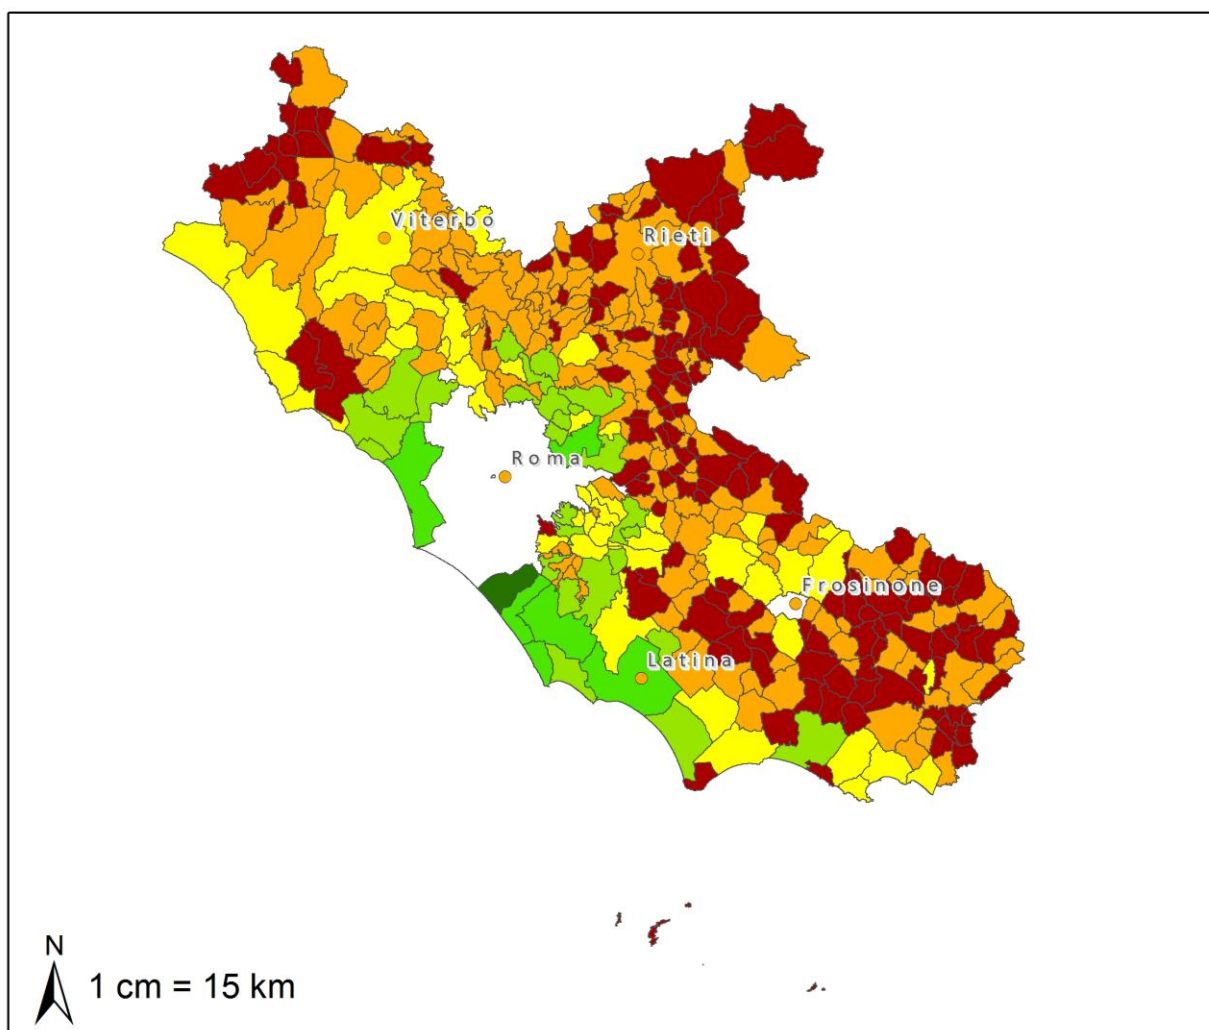

## Variazione demografica complessiva

### Legend

### Note

ISTAT, 2006  
Elaborazione ANCITEL  
Nella rappresentazione è stato escluso il Comune di Roma (saldo 157926) e Frosinone (saldo -425).  
Il dato, espresso in valori assoluti, mostra il saldo demografico complessivo per l'anno 2006.