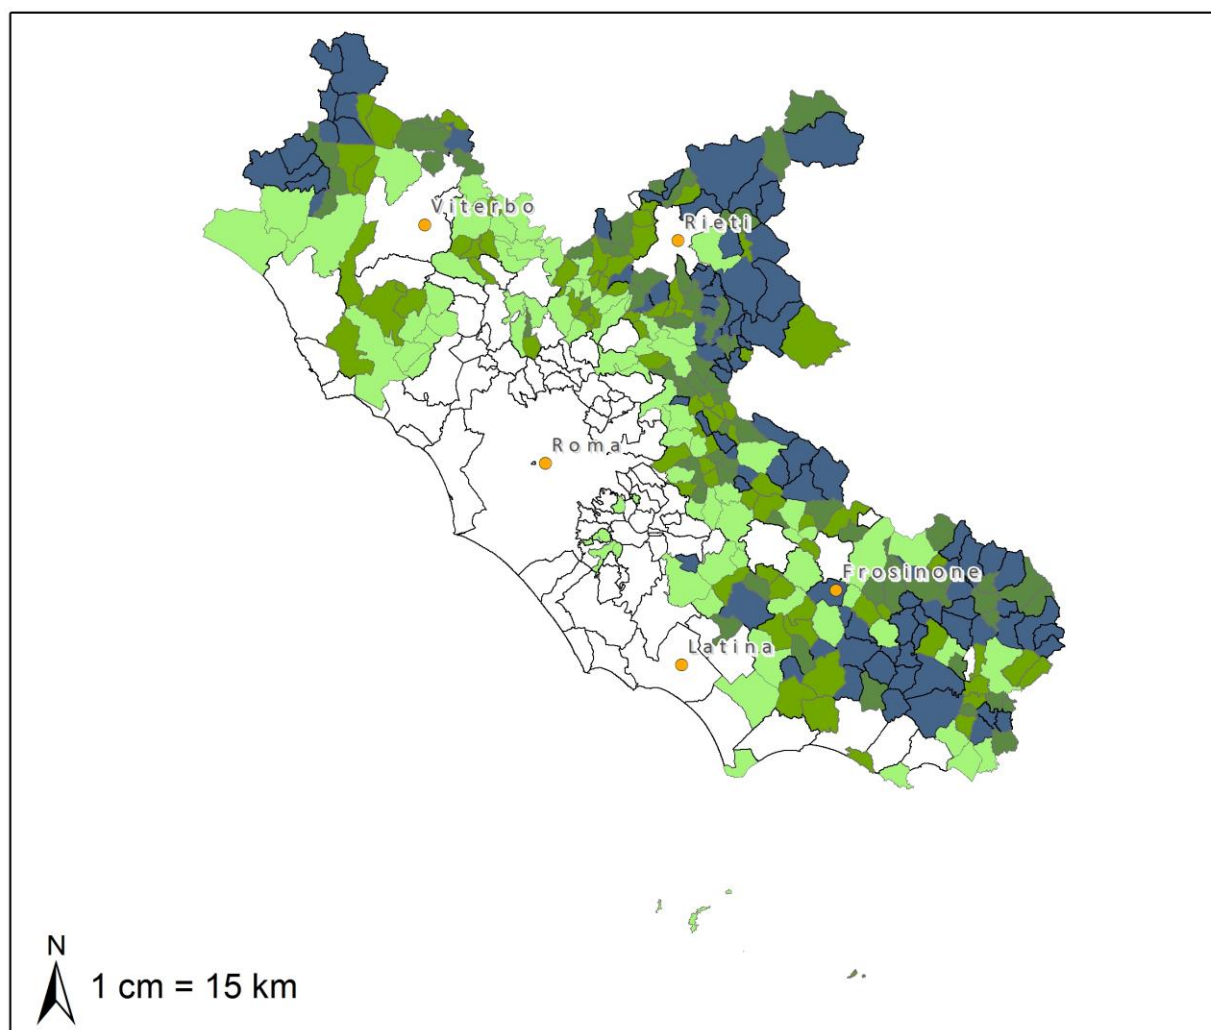

## Saldo demografico totale

### Legend

### Note

E' la differenza tra la popolazione residente nel 2008 e quella del 2001 (dati ISTAT).  
Espressa in termini assoluti indica per ciascun comune il verificarsi di una dinamica demografica positiva o negativa.