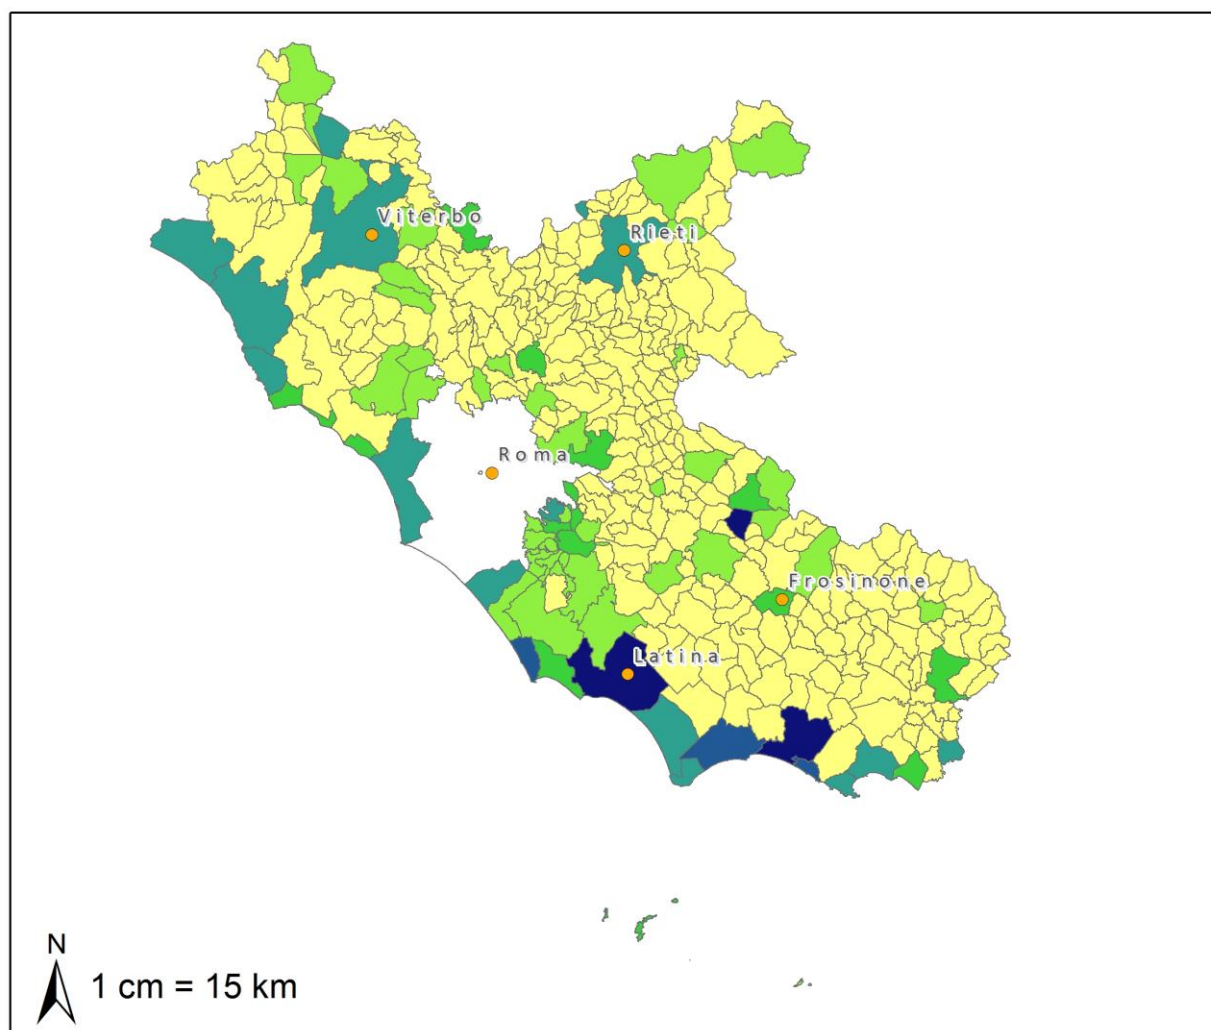

Presenze in strutture alberghiere e complementari

Legenda

	0 - 9656
	9657 - 33979
	33980 - 77225
	77226 - 218112
	218113 - 380451
	380452 - 1002963

Note

ISTAT, 2002
ANCITEL
Nella rappresentazione è stato escluso
il Comune di Roma (numero 17700011)