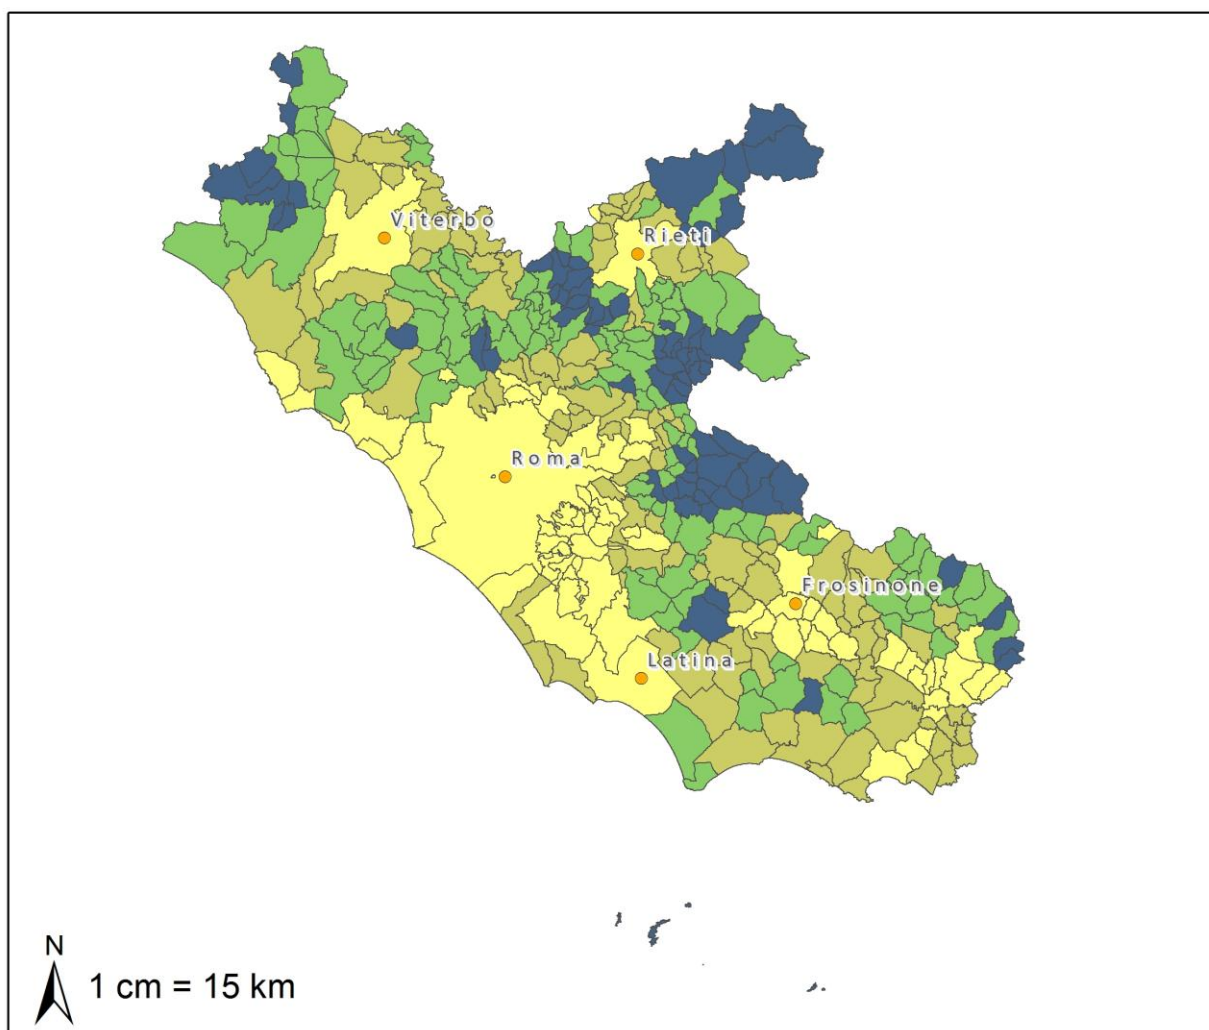

Indice di svantaggio di accessibilità

Legend

	24,3 - 46,3
	46,4 - 58,0
	58,1 - 70,0
	70,1 - 100,0